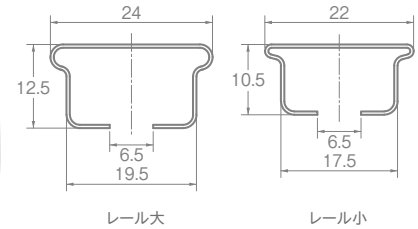

店頭パッケージ

レール断面図 (単位: mm)

※パッケージの仕様は改良のため、予告なしに変更することがありますので、ご了承ください。

ラインナップ

ホワイト

ブラウン

ウッディライト

ウッディミディアム

価格

AJ606静音R (伸縮タイプ) シングル・ダブルセット

※天井直付の場合の伸縮範囲は 1.0m (0.8m⇔1.0m)、2.0m (1.6m⇔2.0m)、3.0m (2.6m⇔3.0m)、4.0m (3.6m⇔4.0m) となります。

商品名 カラー	1.00m (0.60m⇔1.00m)			2.00m (1.10m⇔2.00m)			3.00m (1.60m⇔3.00m)			4.00m (2.10m⇔4.00m)		
	単価	箱詰数量	パッケージサイズ (mm)	単価	箱詰数量	パッケージサイズ (mm)	単価	箱詰数量	パッケージサイズ (mm)	単価	箱詰数量	パッケージサイズ (mm)
シングルセット ホワイト	*	10セット	W100×H730	*	10セット	W100×H1,280	*	10セット	W100×H1,780	*	10セット	W100×H2,280
シングルセット ブラウン	*	10セット	W100×H730	*	10セット	W100×H1,280	*	10セット	W100×H1,780	*	10セット	W100×H2,280
ダブルセット ホワイト	*	5セット	W140×H730	*	5セット	W140×H1,280	*	5セット	W140×H1,780	*	5セット	W140×H2,280
ダブルセット ブラウン	*	5セット	W140×H730	*	5セット	W140×H1,280	*	5セット	W140×H1,780	*	5セット	W140×H2,280

※ご注文は箱単位でお願いします。

AJ606木目静音R (伸縮タイプ) シングル・ダブルセット

※天井直付の場合の伸縮範囲は 1.0m (0.8m⇔1.0m)、2.0m (1.6m⇔2.0m)、3.0m (2.6m⇔3.0m)、4.0m (3.6m⇔4.0m) となります。

商品名 カラー	1.00m (0.60m⇔1.00m)			2.00m (1.10m⇔2.00m)			3.00m (1.60m⇔3.00m)			4.00m (2.10m⇔4.00m)		
	単価	箱詰数量	パッケージサイズ (mm)	単価	箱詰数量	パッケージサイズ (mm)	単価	箱詰数量	パッケージサイズ (mm)	単価	箱詰数量	パッケージサイズ (mm)
シングルセット ウッディライト	*	10セット	W100×H730	*	10セット	W100×H1,280	*	10セット	W100×H1,780	*	10セット	W100×H2,280
シングルセット ウッディミディアム	*	10セット	W100×H730	*	10セット	W100×H1,280	*	10セット	W100×H1,780	*	10セット	W100×H2,280
ダブルセット ウッディライト	*	5セット	W140×H730	*	5セット	W140×H1,280	*	5セット	W140×H1,780	*	5セット	W140×H2,280
ダブルセット ウッディミディアム	*	5セット	W140×H730	*	5セット	W140×H1,280	*	5セット	W140×H1,780	*	5セット	W140×H2,280