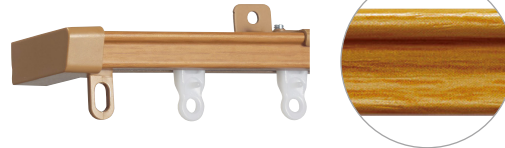

AJ606 静音R・AJ606 木目静音R

※ 価格は弊社支店、営業所へお問い合わせください。

※パッケージの仕様は改良のため予告なしに変更になることがありますのでご了承ください。

カーボンフットプリント認定製品
製品のライフサイクル全体で排出された温室効果ガス排出量を
合算し、それをCO₂排出量に換算して表示したものです。

静音ランナーの採用で開閉が静かな伸縮レールです。
サイドキャップにリターンカーテンを掛けることで横からの光漏れを軽減できます。

店頭パッケージ

レール断面図 (単位: mm)

※パッケージの仕様は改良のため、予告なしに変更することがありますので、ご了承ください。

ラインナップ

ホワイト

ブラウン

ウッディライト

ウッディミディアム

価格

AJ606静音R (伸縮タイプ) シングル・ダブルセット

※天井直付の場合の伸縮範囲は 1.0m (0.8m⇔1.0m)、2.0m (1.6m⇔2.0m)、3.0m (2.6m⇔3.0m)、4.0m (3.6m⇔4.0m) となります。

商品名 カラー	1.00m (0.60m⇔1.00m)			2.00m (1.10m⇔2.00m)			3.00m (1.60m⇔3.00m)			4.00m (2.10m⇔4.00m)		
	単価	箱詰数量	パッケージサイズ (mm)	単価	箱詰数量	パッケージサイズ (mm)	単価	箱詰数量	パッケージサイズ (mm)	単価	箱詰数量	パッケージサイズ (mm)
シングルセット ホワイト	*	10セット	W100×H730	*	10セット	W100×H1,280	*	10セット	W100×H1,780	*	10セット	W100×H2,280
シングルセット ブラウン	*	10セット	W100×H730	*	10セット	W100×H1,280	*	10セット	W100×H1,780	*	10セット	W100×H2,280
ダブルセット ホワイト	*	5セット	W140×H730	*	5セット	W140×H1,280	*	5セット	W140×H1,780	*	5セット	W140×H2,280
ダブルセット ブラウン	*	5セット	W140×H730	*	5セット	W140×H1,280	*	5セット	W140×H1,780	*	5セット	W140×H2,280