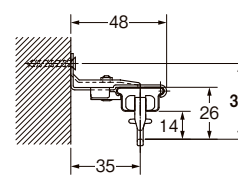

価格

AJ606静音R (伸縮タイプ) シングル・ダブルセット

※天井直付の場合の伸縮範囲は 1.0m (0.8m⇔1.0m)、2.0m (1.6m⇔2.0m)、3.0m (2.6m⇔3.0m)、4.0m (3.6m⇔4.0m) となります。

商品名 カラー	1.00m (0.60m⇔1.00m)			2.00m (1.10m⇔2.00m)			3.00m (1.60m⇔3.00m)			4.00m (2.10m⇔4.00m)		
	単価	箱詰数量	パッケージサイズ (mm)	単価	箱詰数量	パッケージサイズ (mm)	単価	箱詰数量	パッケージサイズ (mm)	単価	箱詰数量	パッケージサイズ (mm)
シングルセット ホワイト	*	10セット	W100×H730	*	10セット	W100×H1,280	*	10セット	W100×H1,780	*	10セット	W100×H2,280
シングルセット ブラウン	*	10セット	W100×H730	*	10セット	W100×H1,280	*	10セット	W100×H1,780	*	10セット	W100×H2,280
ダブルセット ホワイト	*	5セット	W140×H730	*	5セット	W140×H1,280	*	5セット	W140×H1,780	*	5セット	W140×H2,280
ダブルセット ブラウン	*	5セット	W140×H730	*	5セット	W140×H1,280	*	5セット	W140×H1,780	*	5セット	W140×H2,280

※ご注文は箱単位でお願いします。

AJ606木目静音R (伸縮タイプ) シングル・ダブルセット

※天井直付の場合の伸縮範囲は 1.0m (0.8m⇔1.0m)、2.0m (1.6m⇔2.0m)、3.0m (2.6m⇔3.0m)、4.0m (3.6m⇔4.0m) となります。

商品名 カラー	1.00m (0.60m⇔1.00m)			2.00m (1.10m⇔2.00m)			3.00m (1.60m⇔3.00m)			4.00m (2.10m⇔4.00m)		
	単価	箱詰数量	パッケージサイズ (mm)	単価	箱詰数量	パッケージサイズ (mm)	単価	箱詰数量	パッケージサイズ (mm)	単価	箱詰数量	パッケージサイズ (mm)
シングルセット ウッディライト	*	10セット	W100×H730	*	10セット	W100×H1,280	*	10セット	W100×H1,780	*	10セット	W100×H2,280
シングルセット ウッディミディアム	*	10セット	W100×H730	*	10セット	W100×H1,280	*	10セット	W100×H1,780	*	10セット	W100×H2,280
ダブルセット ウッディライト	*	5セット	W140×H730	*	5セット	W140×H1,280	*	5セット	W140×H1,780	*	5セット	W140×H2,280
ダブルセット ウッディミディアム	*	5セット	W140×H730	*	5セット	W140×H1,280	*	5セット	W140×H1,780	*	5セット	W140×H2,280

※ご注文は箱単位でお願いします。

製品と仕上げ

素材	仕上げ
塗装鋼板	ホワイト/ブラウン
塩化ビニール樹脂被覆金属板	ウッディライト/ウッディミディアム

取付寸法図 (単位: mm)

シングルブラケット付

ダブルブラケット付

テンション
ポール大

つばりポール
つばりポール強め