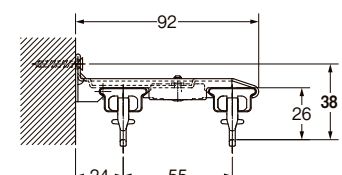

※ご注文は箱単位でお願いします。

製品と仕上げ

素材	仕上げ
塗装鋼板	ホワイト/ブラウン
塩化ビニール樹脂被覆金属板	ウッディライト/ウッディミディアム

取付寸法図 (単位: mm)

シングルブラケット付

ダブルブラケット付

テンション
ポール大

つばりポール
つばりポール強め