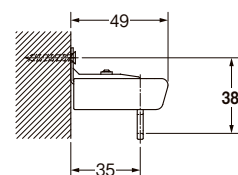

価格

AJ606静音R (伸縮タイプ) シングル・ダブルセット

※天井直付の場合の伸縮範囲は 1.0m (0.8m⇔1.0m)、2.0m (1.6m⇔2.0m)、3.0m (2.6m⇔3.0m)、4.0m (3.6m⇔4.0m) となります。

商品名 カラー	1.00m (0.60m⇔1.00m)			2.00m (1.10m⇔2.00m)			3.00m (1.60m⇔3.00m)			4.00m (2.10m⇔4.00m)		
	単価	箱詰数量	パッケージサイズ (mm)	単価	箱詰数量	パッケージサイズ (mm)	単価	箱詰数量	パッケージサイズ (mm)	単価	箱詰数量	パッケージサイズ (mm)
シングルセット ホワイト	*	10セット	W100×H730	*	10セット	W100×H1,280	*	10セット	W100×H1,780	*	10セット	W100×H2,280
シングルセット ブラウン	*	10セット	W100×H730	*	10セット	W100×H1,280	*	10セット	W100×H1,780	*	10セット	W100×H2,280
ダブルセット ホワイト	*	5セット	W140×H730	*	5セット	W140×H1,280	*	5セット	W140×H1,780	*	5セット	W140×H2,280
ダブルセット ブラウン	*	5セット	W140×H730	*	5セット	W140×H1,280	*	5セット	W140×H1,780	*	5セット	W140×H2,280

※ご注文は箱単位でお願いします。

AJ606木目静音R (伸縮タイプ) シングル・ダブルセット

※天井直付の場合の伸縮範囲は 1.0m (0.8m⇔1.0m)、2.0m (1.6m⇔2.0m)、3.0m (2.6m⇔3.0m)、4.0m (3.6m⇔4.0m) となります。

商品名 カラー	1.00m (0.60m⇔1.00m)			2.00m (1.10m⇔2.00m)			3.00m (1.60m⇔3.00m)			4.00m (2.10m⇔4.00m)		
	単価	箱詰数量	パッケージサイズ (mm)	単価	箱詰数量	パッケージサイズ (mm)	単価	箱詰数量	パッケージサイズ (mm)	単価	箱詰数量	パッケージサイズ (mm)
シングルセット ウッディライト	*	10セット	W100×H730	*	10セット	W100×H1,280	*	10セット	W100×H1,780	*	10セット	W100×H2,280
シングルセット ウッディミディアム	*	10セット	W100×H730	*	10セット	W100×H1,280	*	10セット	W100×H1,780	*	10セット	W100×H2,280
ダブルセット ウッディライト	*	5セット	W140×H730	*	5セット	W140×H1,280	*	5セット	W140×H1,780	*	5セット	W140×H2,280
ダブルセット ウッディミディアム	*	5セット	W140×H730	*	5セット	W140×H1,280	*	5セット	W140×H1,780	*	5セット	W140×H2,280

※ご注文は箱単位でお願いします。

製品と仕上げ

素材	仕上げ
塗装鋼板	ホワイト/ブラウン
塩化ビニール樹脂被覆金属板	ウッディライト/ウッディミディアム

取付寸法図 (単位: mm)

シングルブラケット付

ダブルブラケット付

テンション
ポール大

つばりポール
つばりポール強め