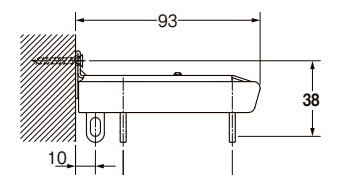

※ご注文は箱単位でお願いします。

製品と仕上げ

素材	仕上げ
塗装鋼板	ホワイト/ブラウン
塩化ビニール樹脂被覆金属板	ウッディライト/ウッディミディアム

取付寸法図 (単位: mm)

シングルブラケット付

ダブルブラケット付

テンション
ポール大

つばりポール
つばりポール強め