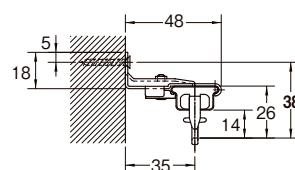

価格

AJ606 (伸縮タイプ) シングル・ダブルセット

※天井直付の場合の伸縮範囲は 1.0m (0.8m⇔1.0m)、2.0m (1.6m⇔2.0m)、3.0m (2.6m⇔3.0m)、4.0m (3.6m⇔4.0m) となります。

商品名 カラー	1.00m (0.60m⇔1.00m)			2.00m (1.10m⇔2.00m)			3.00m (1.60m⇔3.00m)			4.00m (2.10m⇔4.00m)		
	単価	箱詰数量	パッケージサイズ (mm)	単価	箱詰数量	パッケージサイズ (mm)	単価	箱詰数量	パッケージサイズ (mm)	単価	箱詰数量	パッケージサイズ (mm)
シングルセット ホワイト	*	10セット	W100×H730	*	10セット	W100×H1,280	*	10セット	W100×H1,780	*	10セット	W100×H2,280
シングルセット ブラウン	*	10セット	W100×H730	*	10セット	W100×H1,280	*	10セット	W100×H1,780	*	10セット	W100×H2,280
ダブルセット ホワイト	*	5セット	W140×H730	*	5セット	W140×H1,280	*	5セット	W140×H1,780	*	5セット	W140×H2,280
ダブルセット ブラウン	*	5セット	W140×H730	*	5セット	W140×H1,280	*	5セット	W140×H1,780	*	5セット	W140×H2,280

※ご注文は箱単位でお願いします。

AJ606木目 (伸縮タイプ) シングル・ダブルセット

※天井直付の場合の伸縮範囲は 1.0m (0.8m⇔1.0m)、2.0m (1.6m⇔2.0m)、3.0m (2.6m⇔3.0m)、4.0m (3.6m⇔4.0m) となります。

商品名 カラー	1.00m (0.60m⇔1.00m)			2.00m (1.10m⇔2.00m)			3.00m (1.60m⇔3.00m)			4.00m (2.10m⇔4.00m)		
	単価	箱詰数量	パッケージサイズ (mm)	単価	箱詰数量	パッケージサイズ (mm)	単価	箱詰数量	パッケージサイズ (mm)	単価	箱詰数量	パッケージサイズ (mm)
シングルセット ウッディホワイト	*	10セット	W100×H730	*	10セット	W100×H1,280	*	10セット	W100×H1,780	*	10セット	W100×H2,280
シングルセット ウッディライト	*	10セット	W100×H730	*	10セット	W100×H1,280	*	10セット	W100×H1,780	*	10セット	W100×H2,280
シングルセット ウッディミディアム	*	10セット	W100×H730	*	10セット	W100×H1,280	*	10セット	W100×H1,780	*	10セット	W100×H2,280
ダブルセット ウッディホワイト	*	5セット	W140×H730	*	5セット	W140×H1,280	*	5セット	W140×H1,780	*	5セット	W140×H2,280
ダブルセット ウッディライト	*	5セット	W140×H730	*	5セット	W140×H1,280	*	5セット	W140×H1,780	*	5セット	W140×H2,280
ダブルセット ウッディミディアム	*	5セット	W140×H730	*	5セット	W140×H1,280	*	5セット	W140×H1,780	*	5セット	W140×H2,280

※ご注文は箱単位でお願いします。

製品と仕上げ

素材	仕上げ
塗装鋼板	ホワイト/ブラウン
塩化ビニール樹脂被覆金属板	ウッディホワイト/ウッディライト/ウッディミディアム

取付寸法図 (単位: mm)

シングルブラケット付

ダブルブラケット付