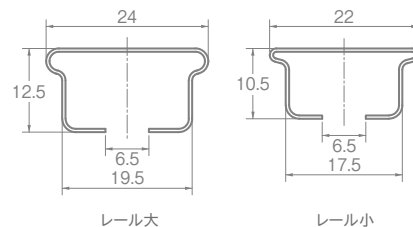

レール断面図 (単位: mm)

※パッケージの仕様は改良のため、予告なしに変更することがありますので、ご了承ください。

ラインナップ

ホワイト

ブラウン

ウッディホワイト

ウッディライト

ウッディミディアム

価格

AJ606 (伸縮タイプ) シングル・ダブルセット

※天井直付の場合の伸縮範囲は 1.0m (0.8m⇔1.0m)、2.0m (1.6m⇔2.0m)、3.0m (2.6m⇔3.0m)、4.0m (3.6m⇔4.0m) となります。

商品名 カラー	1.00m (0.60m⇔1.00m)			2.00m (1.10m⇔2.00m)			3.00m (1.60m⇔3.00m)			4.00m (2.10m⇔4.00m)		
	単価	箱詰数量	パッケージサイズ (mm)	単価	箱詰数量	パッケージサイズ (mm)	単価	箱詰数量	パッケージサイズ (mm)	単価	箱詰数量	パッケージサイズ (mm)
シングルセット ホワイト	*	10セット	W100×H730	*	10セット	W100×H1,280	*	10セット	W100×H1,780	*	10セット	W100×H2,280
シングルセット ブラウン	*	10セット	W100×H730	*	10セット	W100×H1,280	*	10セット	W100×H1,780	*	10セット	W100×H2,280
ダブルセット ホワイト	*	5セット	W140×H730	*	5セット	W140×H1,280	*	5セット	W140×H1,780	*	5セット	W140×H2,280
ダブルセット ブラウン	*	5セット	W140×H730	*	5セット	W140×H1,280	*	5セット	W140×H1,780	*	5セット	W140×H2,280

※ご注文は箱単位でお願いします。

AJ606木目 (伸縮タイプ) シングル・ダブルセット

※天井直付の場合の伸縮範囲は 1.0m (0.8m⇔1.0m)、2.0m (1.6m⇔2.0m)、3.0m (2.6m⇔3.0m)、4.0m (3.6m⇔4.0m) となります。

商品名 カラー	1.00m (0.60m⇔1.00m)			2.00m (1.10m⇔2.00m)			3.00m (1.60m⇔3.00m)			4.00m (2.10m⇔4.00m)		
	単価	箱詰数量	パッケージサイズ (mm)	単価	箱詰数量	パッケージサイズ (mm)	単価	箱詰数量	パッケージサイズ (mm)	単価	箱詰数量	パッケージサイズ (mm)
シングルセット ウッディホワイト	*	10セット	W100×H730	*	10セット	W100×H1,280	*	10セット	W100×H1,780	*	10セット	W100×H2,280
シングルセット ウッディライト	*	10セット	W100×H730	*	10セット	W100×H1,280	*	10セット	W100×H1,780	*	10セット	W100×H2,280
シングルセット ウッディミディアム	*	10セット	W100×H730	*	10セット	W100×H1,280	*	10セット	W100×H1,780	*	10セット	W100×H2,280
ダブルセット ウッディホワイト	*	5セット	W140×H730	*	5セット	W140×H1,280	*	5セット	W140×H1,780	*	5セット	W140×H2,280
ダブルセット ウッディライト	*	5セット	W140×H730	*	5セット	W140×H1,280	*	5セット	W140×H1,780	*	5セット	W140×H2,280
ダブルセット ウッディミディアム	*	5セット	W140×H730	*	5セット	W140×H1,280	*	5セット	W140×H1,780	*	5セット	W140×H2,280