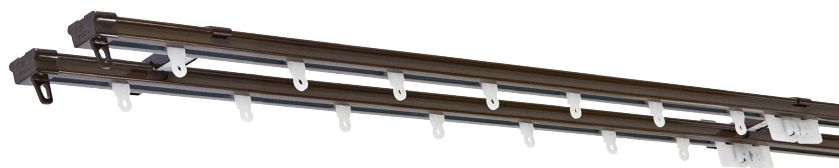

AJ606・AJ606 木目

※ 価格は弊社支店、営業所へお問い合わせください。

※パッケージの仕様は改良のため予告なしに変更になることがありますのでご了承ください。

カーボンフットプリント認定製品
製品のライフサイクル全体で排出された温室効果ガス排出量を
合算し、それをCO₂排出量に換算して表示したものです。

軽くてスムーズな走りの車式ランナーが特長です。
長さ調節が自由自在の伸縮レールです。

店頭パッケージ

レール断面図 (単位: mm)

※パッケージの仕様は改良のため、予告なしに変更することがありますので、ご了承ください。

ラインナップ

ホワイト

ブラウン

ウッディホワイト

ウッディライト

ウッディミディアム

価格

AJ606 (伸縮タイプ) シングル・ダブルセット

※天井直付の場合の伸縮範囲は 1.0m (0.8m⇔1.0m)、2.0m (1.6m⇔2.0m)、3.0m (2.6m⇔3.0m)、4.0m (3.6m⇔4.0m) となります。

商品名 カラー	1.00m (0.60m⇔1.00m)			2.00m (1.10m⇔2.00m)			3.00m (1.60m⇔3.00m)			4.00m (2.10m⇔4.00m)		
	単価	箱詰数量	パッケージサイズ (mm)	単価	箱詰数量	パッケージサイズ (mm)	単価	箱詰数量	パッケージサイズ (mm)	単価	箱詰数量	パッケージサイズ (mm)
シングルセット ホワイト	*	10セット	W100×H730	*	10セット	W100×H1,280	*	10セット	W100×H1,780	*	10セット	W100×H2,280
シングルセット ブラウン	*	10セット	W100×H730	*	10セット	W100×H1,280	*	10セット	W100×H1,780	*	10セット	W100×H2,280
ダブルセット ホワイト	*	5セット	W140×H730	*	5セット	W140×H1,280	*	5セット	W140×H1,780	*	5セット	W140×H2,280
ダブルセット ブラウン	*	5セット	W140×H730	*	5セット	W140×H1,280	*	5セット	W140×H1,780	*	5セット	W140×H2,280

※ご注文は箱単位でお願いします。

AJ606木目 (伸縮タイプ) シングル・ダブルセット

※天井直付の場合の伸縮範囲は 1.0m (0.8m⇔1.0m)、2.0m (1.6m⇔2.0m)、3.0m (2.6m⇔3.0m)、4.0m (3.6m⇔4.0m) となります。

商品名 カラー	1.00m (0.60m⇔1.00m)			2.00m (1.10m⇔2.00m)			3.00m (1.60m⇔3.00m)			4.00m (2.10m⇔4.00m)		
	単価	箱詰数量	パッケージサイズ (mm)	単価	箱詰数量	パッケージサイズ (mm)	単価	箱詰数量	パッケージサイズ (mm)	単価	箱詰数量	パッケージサイズ (mm)
シングルセット ウッディホワイト	*	10セット	W100×H730	*	10セット	W100×H1,280	*	10セット	W100×H1,780	*	10セット	W100×H2,280
シングルセット ウッディライト	*	10セット	W100×H730	*	10セット	W100×H1,280	*	10セット	W100×H1,780	*	10セット	W100×H2,280
シングルセット ウッディミディアム	*	10セット	W100×H730	*	10セット	W100×H1,280	*	10セット	W100×H1,780	*	10セット	W100×H2,280
ダブルセット ウッディホワイト	*	5セット	W140×H730	*	5セット	W140×H1,280	*	5セット	W140×H1,780	*	5セット	W140×H2,280
ダブルセット ウッディライト	*	5セット	W140×H730	*	5セット	W140×H1,280	*	5セット	W140×H1,780	*	5セット	W140×H2,280
ダブルセット ウッディミディアム	*	5セット	W140×H730	*	5セット	W140×H1,280	*	5セット	W140×H1,780	*	5セット	W140×H2,280